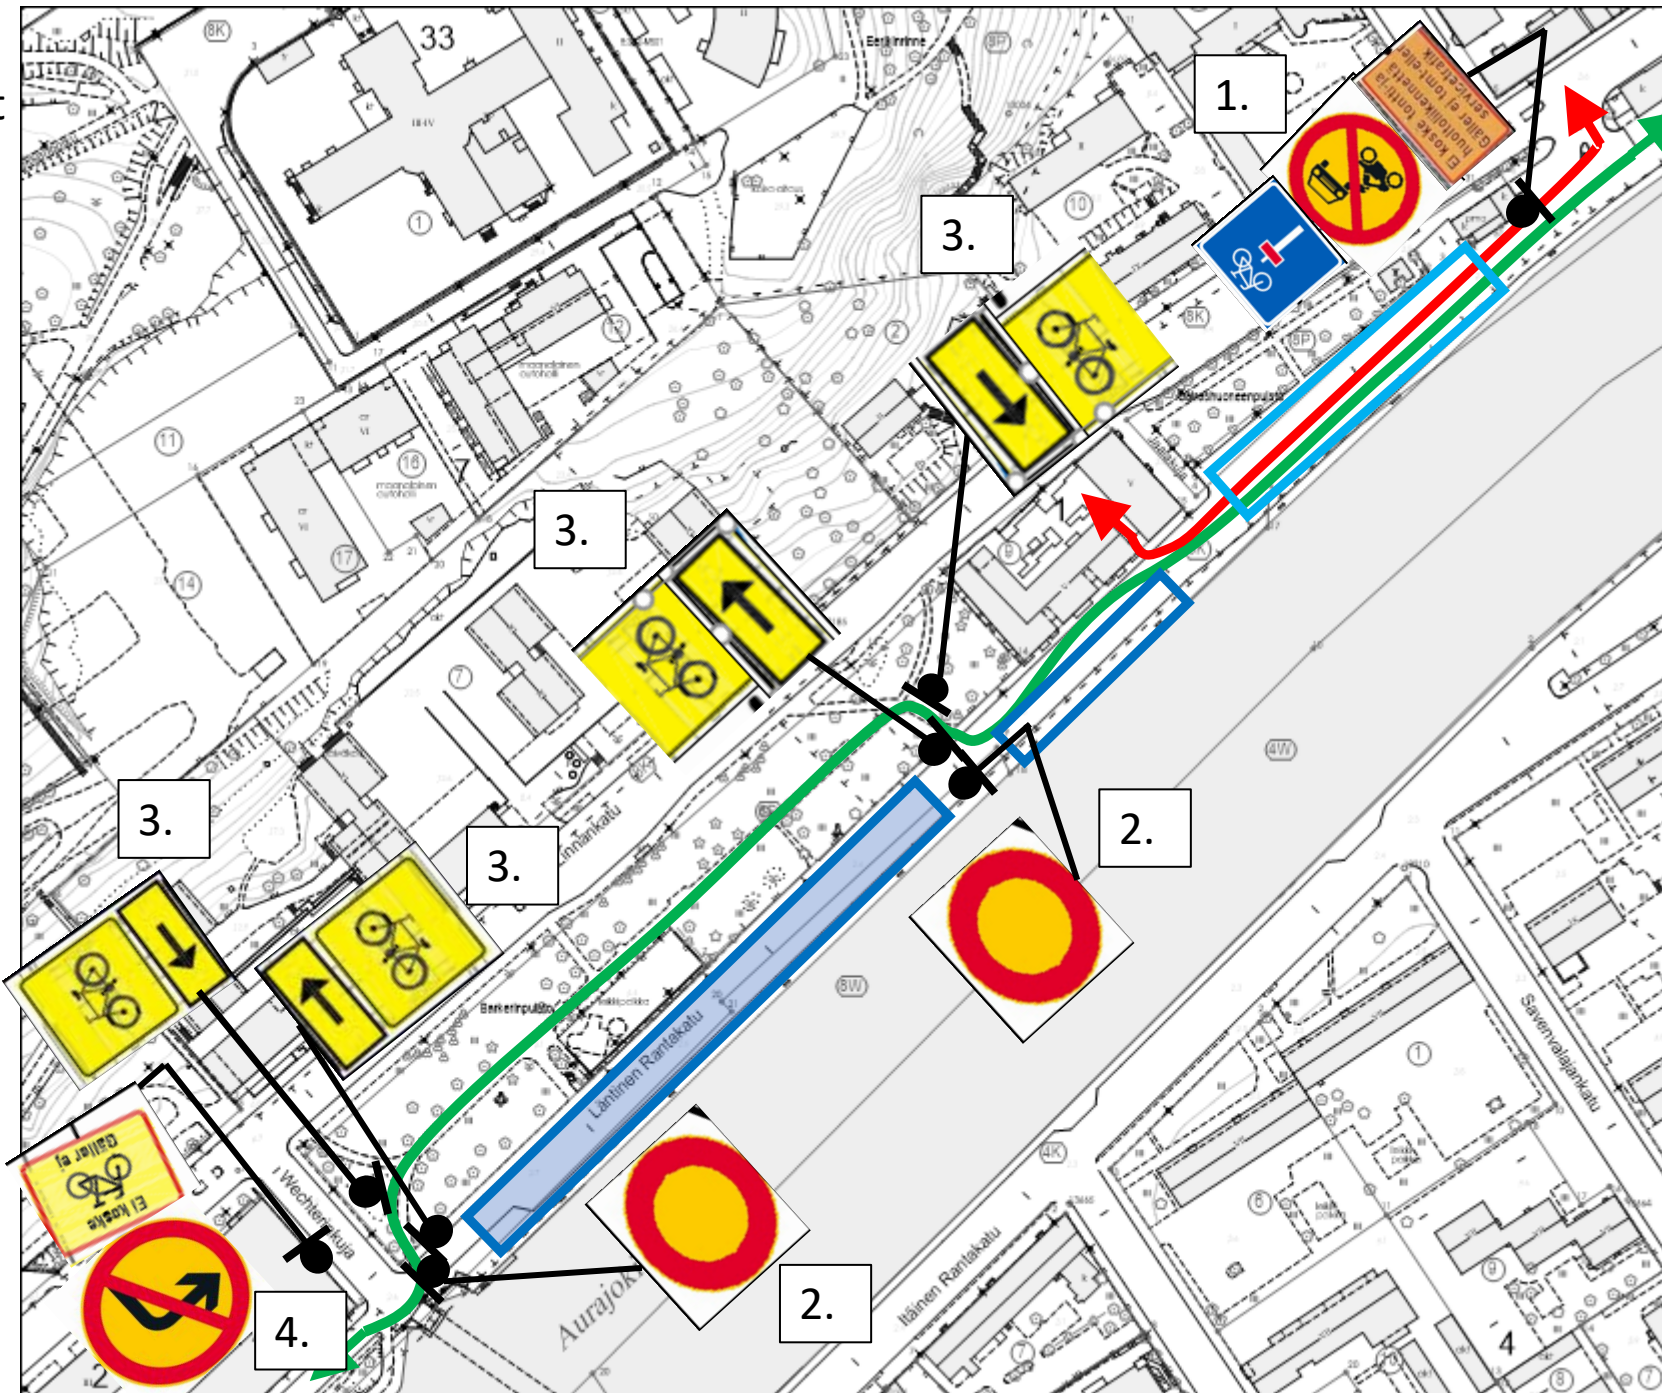

# Silakka- ja saaristolaismarkkinat

Tapahtuma-alue  
13.4.2022

1. Moottoriajoneuvolla ajo kielletty-merkin yhteyteen lisäkilpi "huolto- ja tontille ajo sallittu". Samaan pylväeseen umpitie + pyöräyhteys jatkuu-merkki, **Läntinen Rantakatu**.
2. Ajoneuvolla-ajo kielletty-merkki (**2kpl**) liikenteeltä suljetun myyntialueen molempiin päihin **Läntiselle Rantakadulle**.
3. Pyöräreitti viitoitetaan keltaisilla kilvillä kilven (**4kpl**) alle nuoli osoittamaan suuntaa.
4. Vasemmalle kääntyminen kielletty, ei koske pyöräilijöitä – merkit **Wechterinkujalle**.

Markkina-alue, ei pyöräilyä	
Markkina-alue, pyöräilyä	
Markkina-alue, pyöräily + tonttiliikenne	
Autoliikenne tontille	
Pyöräreitti	